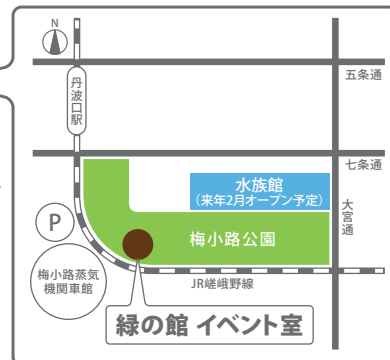

この厳しい時代を生き残る知識・スキルを共有しよう

KNOWLEDGE COLLABO KYOTO

先着
35名

2011年 第6回 ナレッジコラボ京都リレーセミナー

9月27日(火) 18:00~20:00

■梅小路公園 緑の館 イベント室

■受講料1,500円

日本が大きく揺らいでいる危機的状況の今こそ、
中小企業の知恵(ナレッジ)を共有して、
不況を乗り切るための鍵を見つけましょう!
それぞれの分野で活躍されている友人・知人に
講師になっていただきリレーセミナーです。